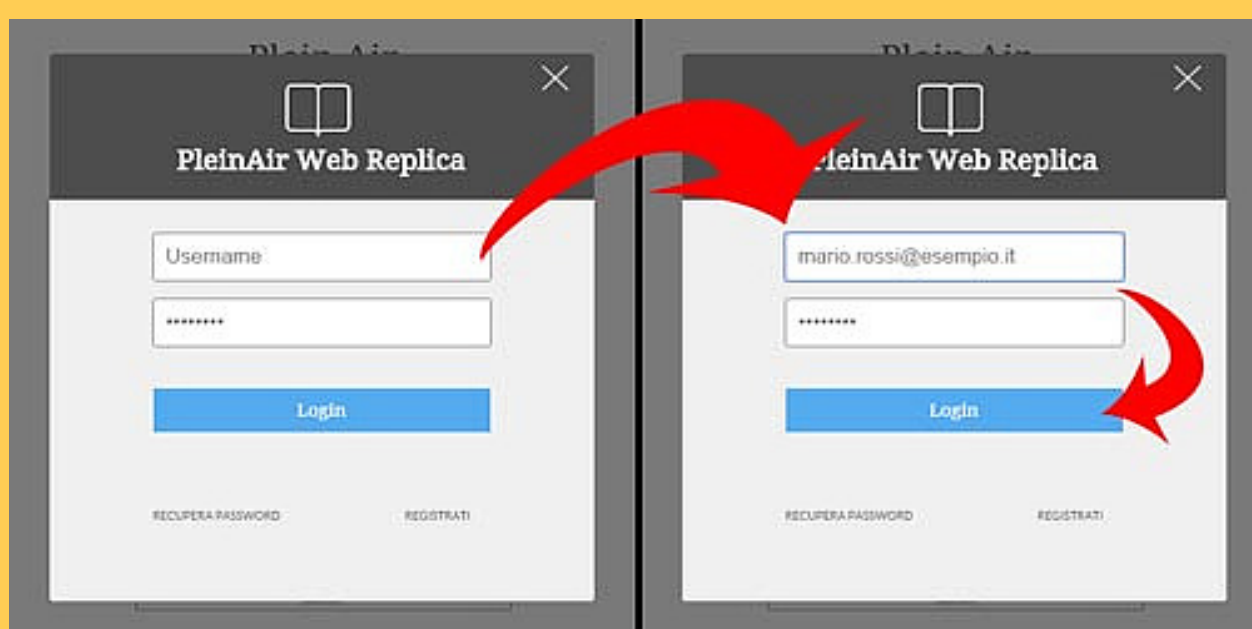

ACCESSO DAL BROWSER

Se hai già effettuato la registrazione a PleinAir.it e vuoi accedere alla rivista digitale dal tuo browser.

- 1 Aprite nel vostro browser preferito l'indirizzo <http://rivista.pleinair.it> e cliccate sulla voce "Login" presente in alto a destra.

- 2 Inserite le vostre credenziali di accesso, che corrispondono a quelle utilizzate sul sito www.pleinair.it. Nel campo "username" potete digitare il "nome utente" o il vostro indirizzo di posta elettronica. Una volta inserite le informazioni, cliccate sul tasto "Login" per effettuare l'accesso.