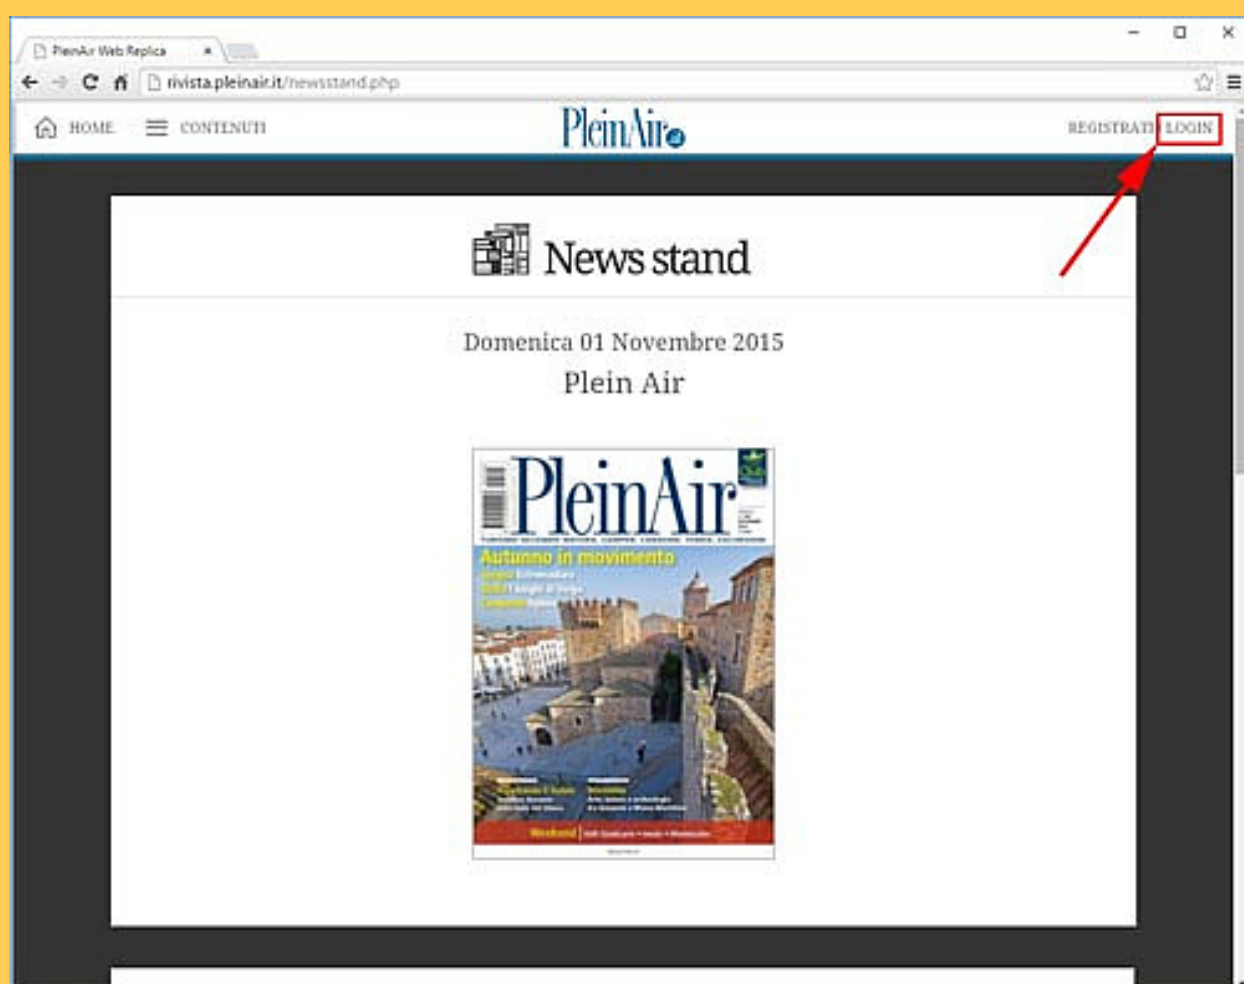

ACCESSO DAL BROWSER

Se hai già effettuato la registrazione a PleinAir.it e vuoi accedere alla rivista digitale dal tuo browser.

- 1 Aprite nel vostro browser preferito l'indirizzo <http://rivista.pleinair.it> e cliccate sulla voce "Login" presente in alto a destra.