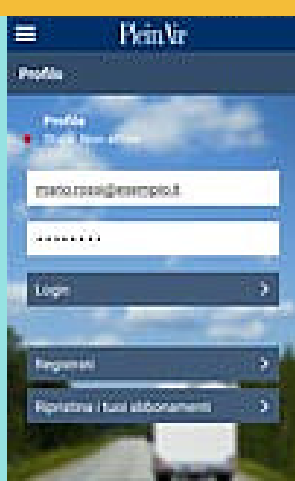

ACCESSO DA APP ANDROID

1 Con il tablet o lo smartphone cercate “PleinAir” su Google Play Store.

2 Effettuate l'installazione dell'applicazione cliccando sul tasto “Installa”. Una volta completata l'installazione fatela partire cliccando sul tasto “Apri”.

3 All'interno dell'applicazione, il tasto in alto a destra consente di entrare nella sezione “Profilo”.

4 Nel box di login della sezione “Profilo” inserite le credenziali di accesso, che corrispondono a quelle utilizzate sul sito www.pleinair.it. Nel campo “username” potete digitare il “nome utente” o il vostro indirizzo di posta elettronica. Una volta inserite le informazioni, cliccate sul tasto “Login” per effettuare l'accesso.