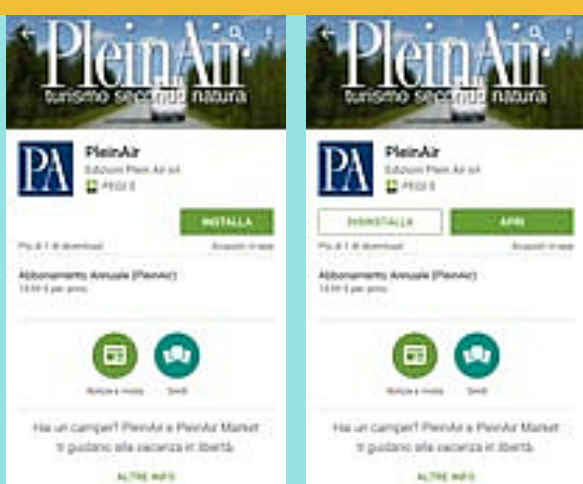

ACCESSO DA APP ANDROID

1 Con il tablet o lo smartphone cercate “PleinAir” su Google Play Store.

2 Effettuate l'installazione dell'applicazione cliccando sul tasto “Installa”. Una volta completata l'installazione fatela partire cliccando sul tasto “Apri”.