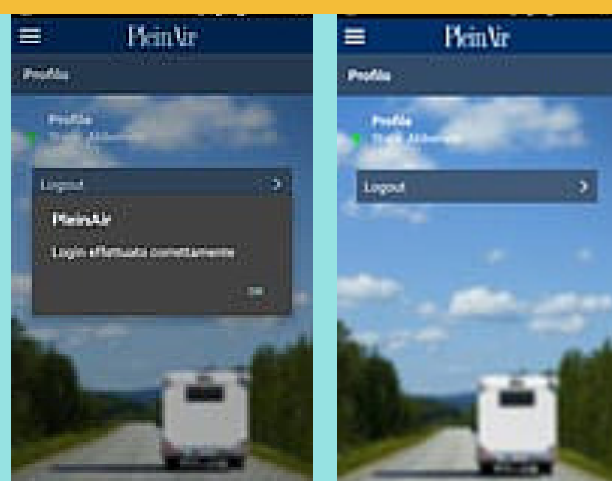

6 Una volta effettuato l'accesso potrete cominciare a visualizzare e sfogliare le pubblicazioni disponibili

BUONA LETTURA!